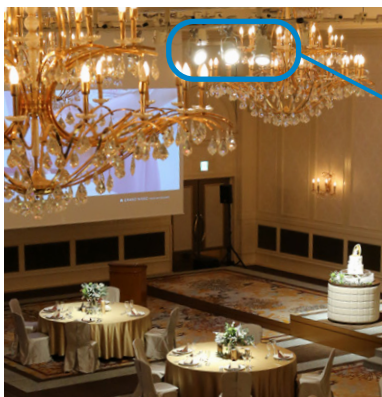

## ホテル宴会場

外光にも負けない明るさで高砂を照らせる

### 導入状況

グランドニッコー東京ベイ 舞浜様のリブランドオープンに際して、SLシリーズを採用。

- ◆ SL1MkII 16台 (中宴会場・小宴会場)
- ◆ SL2 131台 (グランドボールルームにてSL2を120台、ラ テラスにてSL2を11台)

SL2はハロゲンランプ500W相当の明るさがあるので、天井高が6m、総面積1800㎡あるグランドボールルームでも十分な機能を備え、演出効果を最大限発揮できる照明です。

12階に位置する会場「ラ テラス」は、両サイドの壁一面が窓になっている開放感が溢れる会場で、日中は外光が入りとても明るい会場となります。披露宴時は、そこでSL2を使用し、外光に負けない明るさで高砂を照らすことができます。

色温度や配光角度は3種類ずつで計9種類の仕様があります。また、取り付け部分の角度変化が可能な精円配光フィルタ (SL2) も備えています。これらの装備により、明かりをもう少し伸ばしたい時や、球向きの角度を変えたい時にも簡単に対応できます。

器具の外観はホワイトとブラックがあり、場所や用途によって使い分けることで、会場全体の雰囲気づくりに貢献します。もちろん光源がLEDであることから、使用中は熱を持たず空調負荷も軽減します。