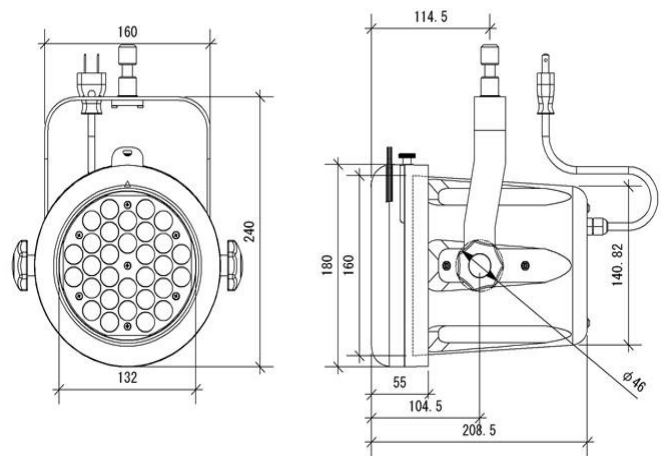

SL2 仕様書

SL2 外径寸法

単位mm

【ダクト仕様】

【ダボ仕様】

中心照度比較

30素子	1m	2m	3m
3500KN	63500lx	16200lx	7200lx
3500KM	24000lx	6000lx	2700lx
3500KW	12000lx	3000lx	1350lx

配光特性