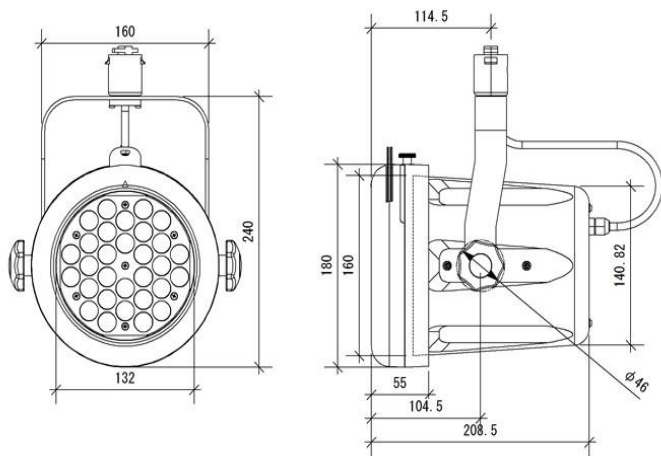

SL2 仕様書

SL2 外径寸法

単位mm

【ダクト仕様】

【ダボ仕様】

中心照度比較

30素子	1m	2m	3m
3500KN	63500lx	16200lx	7200lx
3500KM	24000lx	6000lx	2700lx
3500KW	12000lx	3000lx	1350lx

配光特性