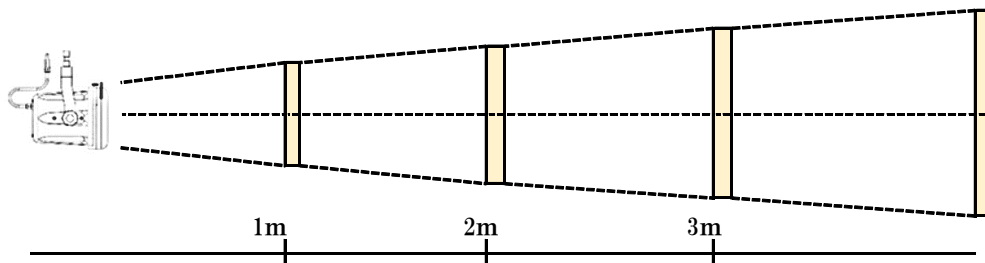

SL2 仕様書

SL2 外径寸法

単位mm

【ダクト仕様】

【ダボ仕様】

中心照度比較

30素子	1m	2m	3m
3500KN	63500lx	16200lx	7200lx
3500KM	24000lx	6000lx	2700lx
3500KW	12000lx	3000lx	1350lx

配光特性