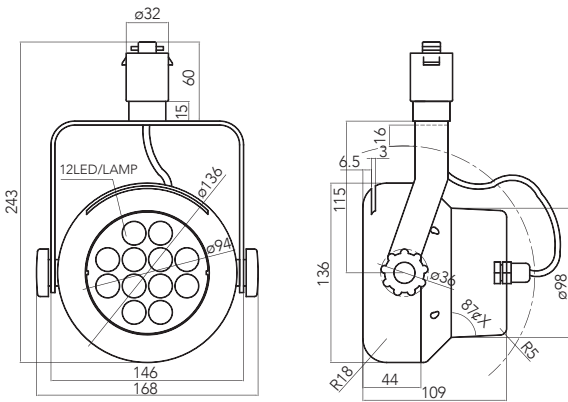

外形寸法

※単位：mm

【ライティングプラグ仕様】

【ダボ仕様】

中心照度比較

12 素子	1m	2m	3m
3500K N	22,400Lx	5,600Lx	2,450Lx
3500K M	8,900Lx	2,250Lx	990Lx
3500K W	4,400Lx	1,100Lx	480Lx

配光特性

■正規日本総代理店