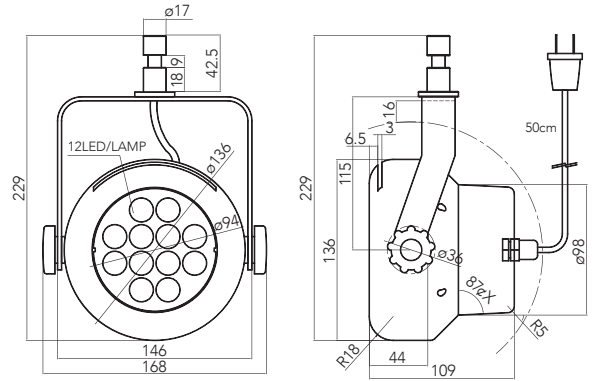

外形寸法

※単位：mm

【ライティングプラグ仕様】

【ダボ仕様】

中心照度比較

12 素子	1m	2m	3m
3500K N	22,400Lx	5,600Lx	2,450Lx
3500K M	8,900Lx	2,250Lx	990Lx
3500K W	4,400Lx	1,100Lx	480Lx

配光特性

■正規日本総代理店