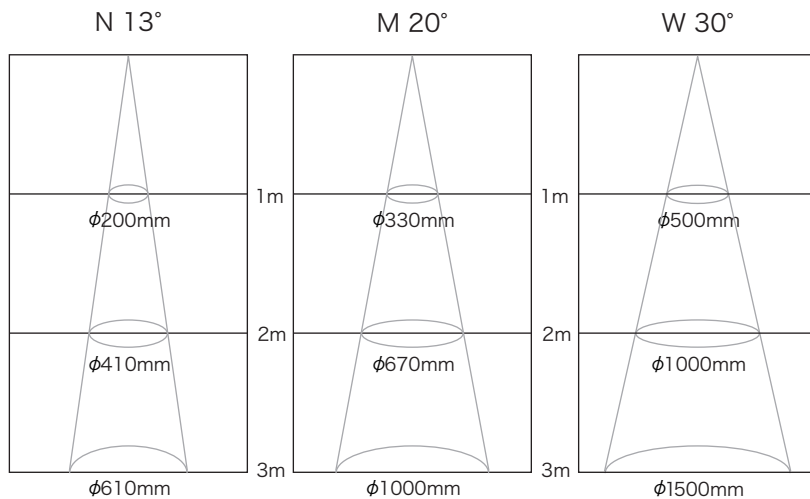

外形寸法

※単位：mm

【ライティングプラグ仕様】

【ダボ仕様】

中心照度比較

12 素子	1m	2m	3m
3500K N	22,400Lx	5,600Lx	2,450Lx
3500K M	8,900Lx	2,250Lx	990Lx
3500K W	4,400Lx	1,100Lx	480Lx

配光特性

■正規日本総代理店