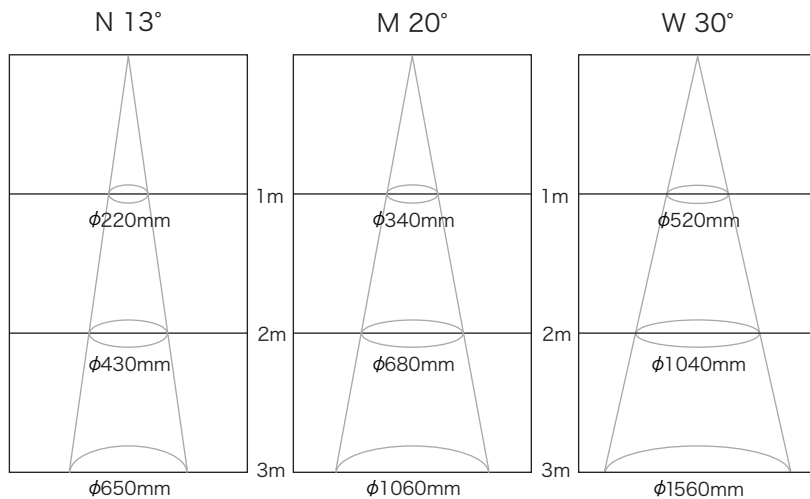

外形寸法

※単位：mm

【ライティングプラグ仕様】

【ダボ仕様】

中心照度比較

12 素子	1m	2m	3m
3500K N	63,500Lx	16,200Lx	7,200Lx
3500K M	24,000Lx	6,000Lx	2,700Lx
3500K W	12,000Lx	3,000Lx	1,350Lx

配光特性

■正規日本総代理店