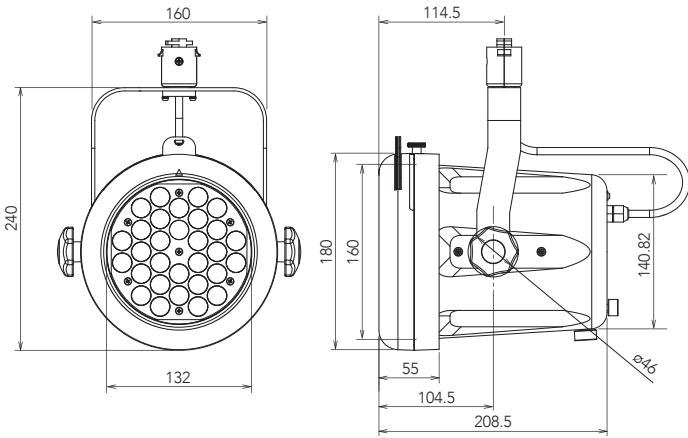

外形寸法

※単位：mm

【ライティングプラグ仕様】

【ダボ仕様】

中心照度比較

12 素子	1m	2m	3m
3500K N	63,500Lx	16,200Lx	7,200Lx
3500K M	24,000Lx	6,000Lx	2,700Lx
3500K W	12,000Lx	3,000Lx	1,350Lx

配光特性

■正規日本総代理店