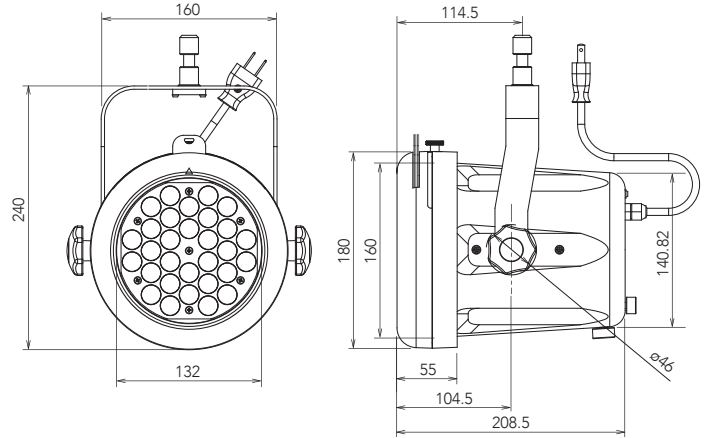

外形寸法

※単位：mm

【ライティングプラグ仕様】

【ダボ仕様】

中心照度比較

12 素子	1m	2m	3m
3500K N	63,500Lx	16,200Lx	7,200Lx
3500K M	24,000Lx	6,000Lx	2,700Lx
3500K W	12,000Lx	3,000Lx	1,350Lx

配光特性

■正規日本総代理店